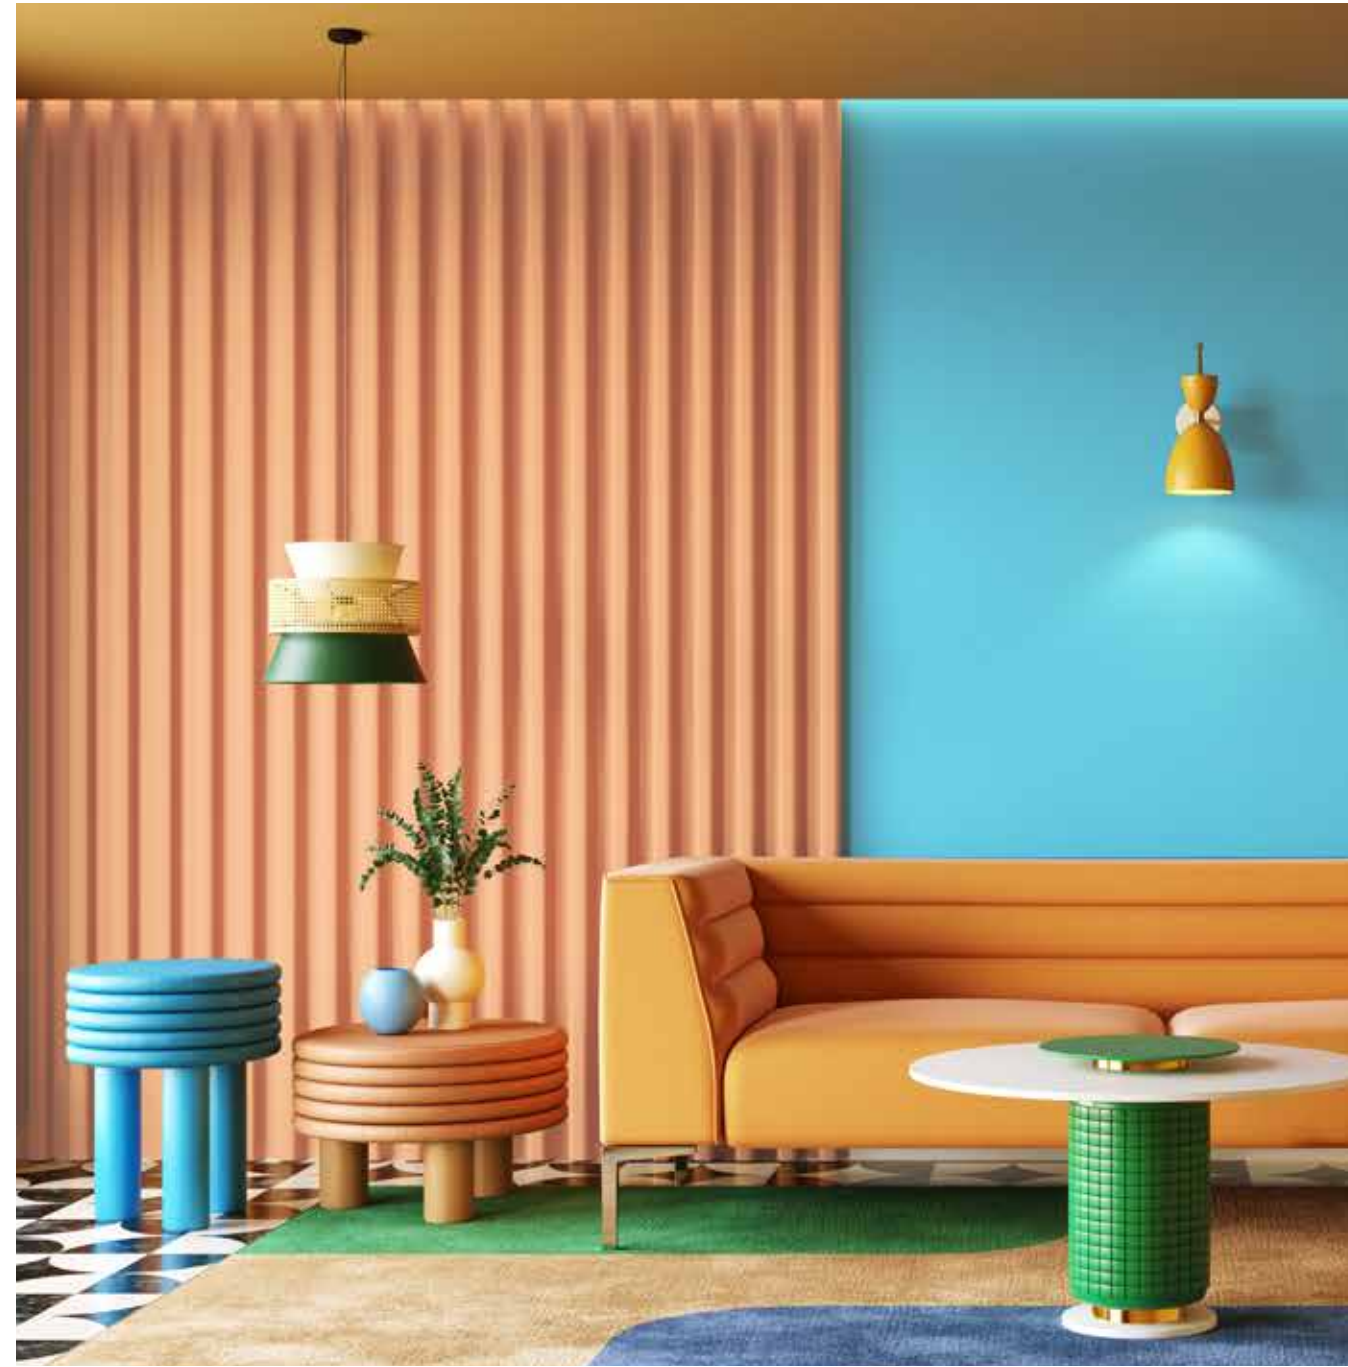

Pout
0125

Bush Buck
0141

beenergetic

Para las personas **divertidas,**
dinámicas y seguras.

*Transformá los ambientes para que griten
quién sos. Llená el lugar de colores que
muestran tu energía única y personal.*

Harrow Gate
0230

Enchanted Evening
0673

Chickadee
1031

Fresh Scent
0837

Cool Elegance
0517

Baby Seal
0519

Medieval
1263

Frog Green
0779

Childhood Crush
1088

On the Nile
0710

essential
COLORS

O
Sinteplast
—

tendencias
2023/24